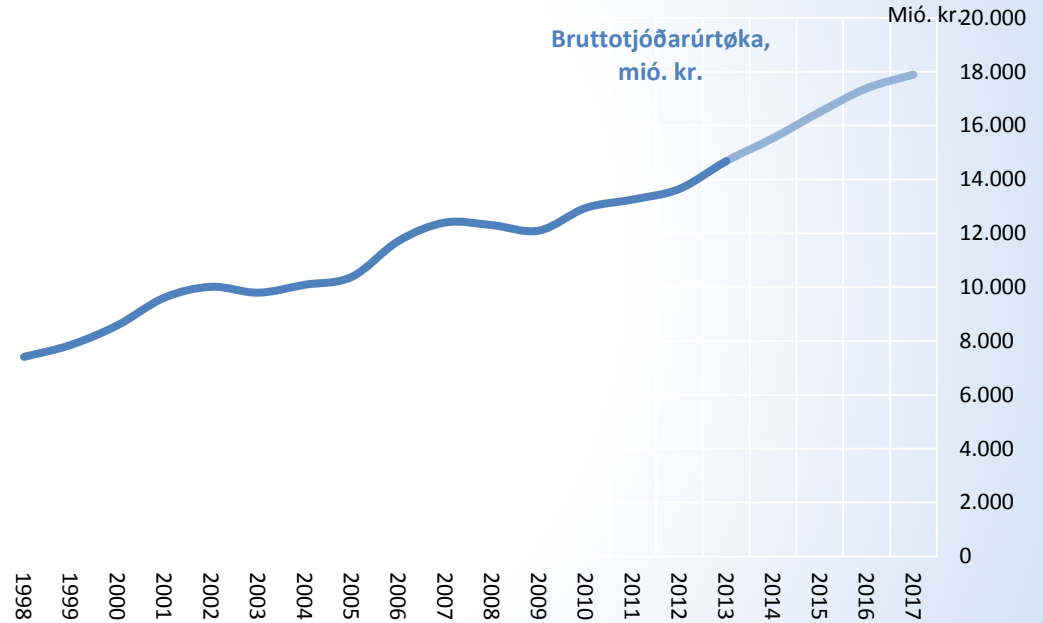

FØROYA LANDSSTÝRI
THE GOVERNMENT OF THE FAROE ISLANDS

Tað gongur væl
- og tó...

Vøkstur & varsemi

Búskaparvøkstur
Ábyrgdarfull fíggjarstýring
Fremja fíggjarligt haldføri

Játtanarkarmar 2017 - 2021

	2017	2018	2019	2020	2021
Úrslit	50	109	115	189	239
Íløgur	280				
Úrslit áðrenn íløgur	330				

Inntøkur og útreiðslur landskassans

Samanbering 2016 -2017

Rakstrarútreiðslur	+ 1,8%
Inntøkur	+ 3,6%
Íløgur	+ 60 mió. kr.
Úrslit	+ 41 mió. kr.

FØROYA LANDSSTYRI
THE GOVERNMENT OF THE FAROE ISLANDS

Vækstur, vælfærd og varsemi