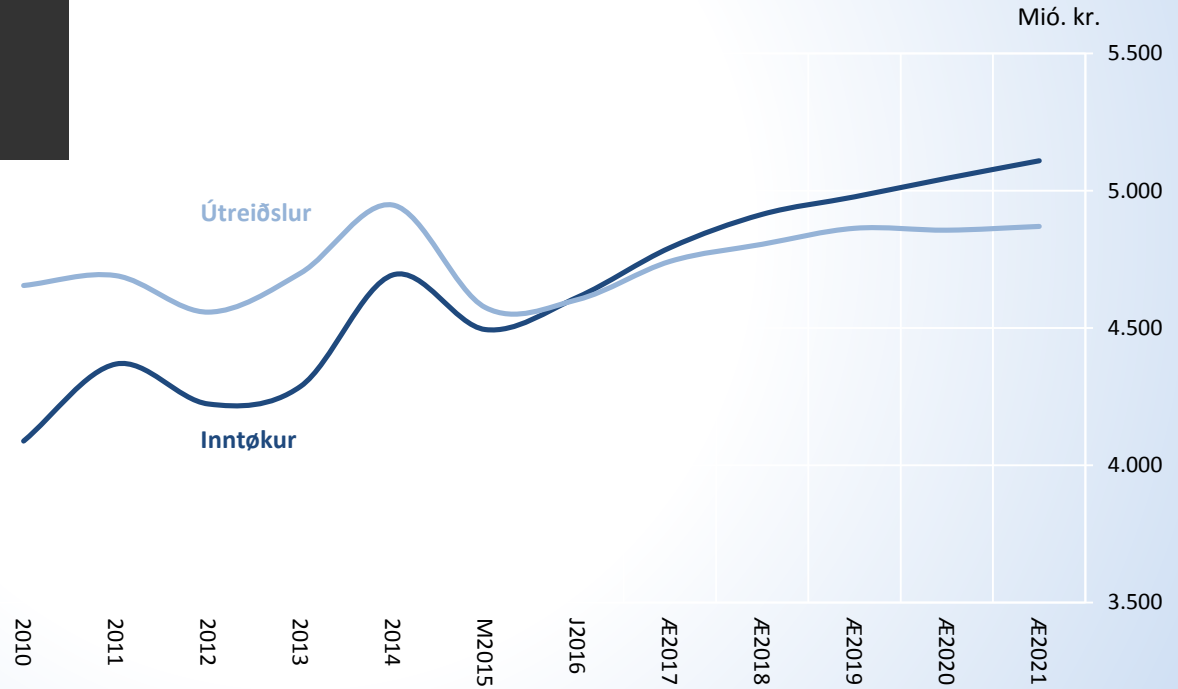

Íløgur kring Føroyar

2017 – størstu íløgurnar

Glafir, Landssjúkrahúsið, Eysturoyar- og Sandoyartunlar, bústovnar og vardir bústaðir, Talgildu Føroyar

2018 og framyvir – størstu íløgurnar afturat

Havrannsóknarskip, Tjóðleikhús, Eftirskúli í Suðuroy, Húsarhaldsskúli í Klaksvík, Hvalbiartunnil

FØROYA LANDSSTÝRI
THE GOVERNMENT OF THE FAROE ISLANDS

VARSEMI

Rakstrarvøksstur tálmast

Betri og samskipað búskaparstýring

Minka sveiggj í búskapi

Minka landsins skuld

VØKSTUR, VÆLFERÐ & VARSEMI

FØROYA LANDSSTÝRI
THE GOVERNMENT OF THE FAROE ISLANDS