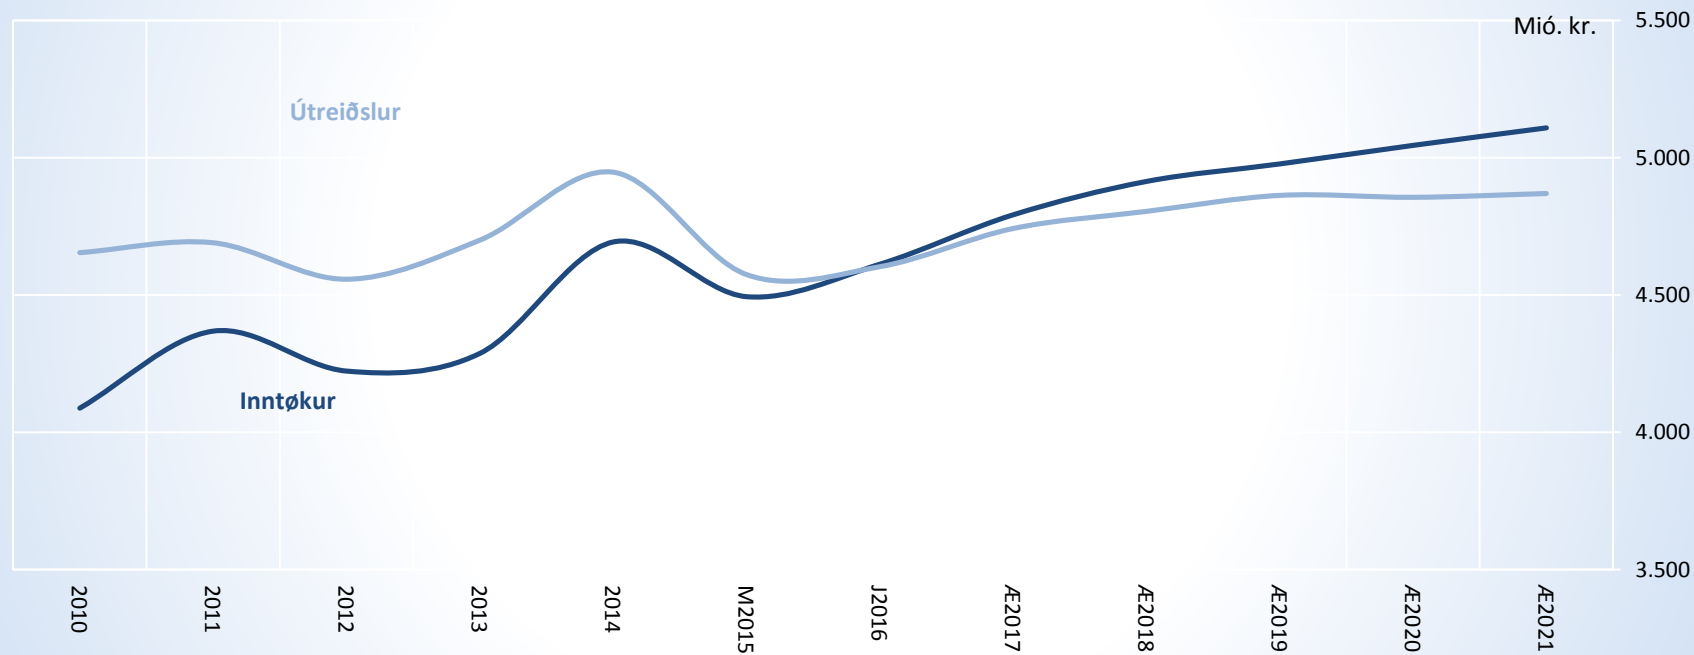

Inntøkur og útreiðslur landskassans

Samanbering 2016 -2017

Rakstrarútreiðslur	+ 1,8%
Inntøkur	+ 3,6%
Íløgur	+ 60 mió. kr.
Úrslit	+ 41 mió. kr.

FØROYA LANDSSTYRI
THE GOVERNMENT OF THE FAROE ISLANDS

Vækstur, vælfærd og varsemi