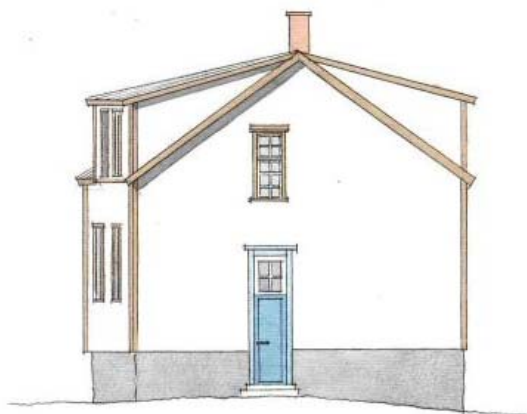

Uppmátingar av "Gomlu Havnini", Tórshavnar Býráð.

Vestursíða