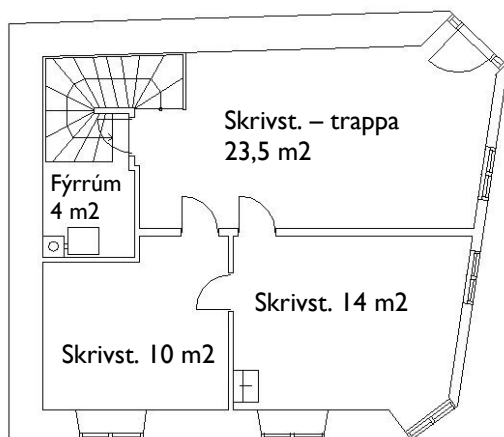

Kjallarahædd