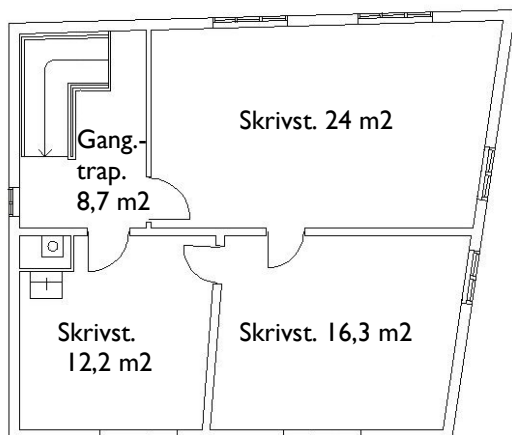

### **Aðrar tekningar:**

2008: Bráfeingis skitsuuppmáting, Kontrast, JJ

Uppmátingar av "Gomlu Havnini", Tórshavnar Býráð.

Vestursíða

Suðursíða

Eystursíða

Norðursíða

Tekn.: Kontrast, JJ