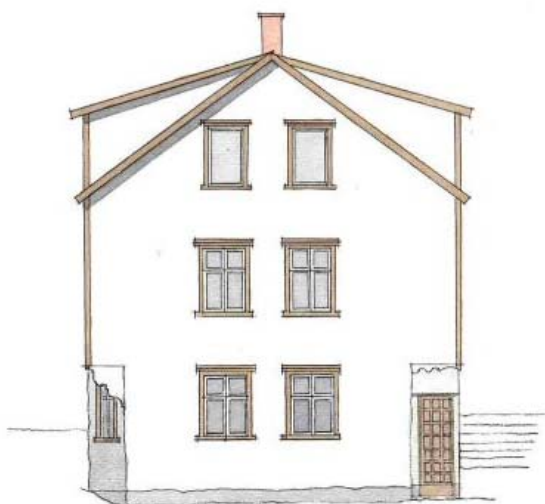

## Matr. nr. 36 - Kristnastova

**Byggiár/ tíðarskeið: 1902**

**Skjalasavnstílfar:**

Húsasýn - frásagnir / nýtsla - tekningar - myndir o.a.

Føroya Fornminnisavni

### **Aðrar tekningar:**

2008: Bráfeingis skitsuuppmáting, Kontrast, JJ

Uppmátingar av "Gomlu Havnini", Tórshavnar Býráð.

Vestursíða

Suðursíða

Eystursíða

Norðursíða

Tekn.: Kontrast, JJ

2. hædd / loft

1. hædd

Kjallarahædd