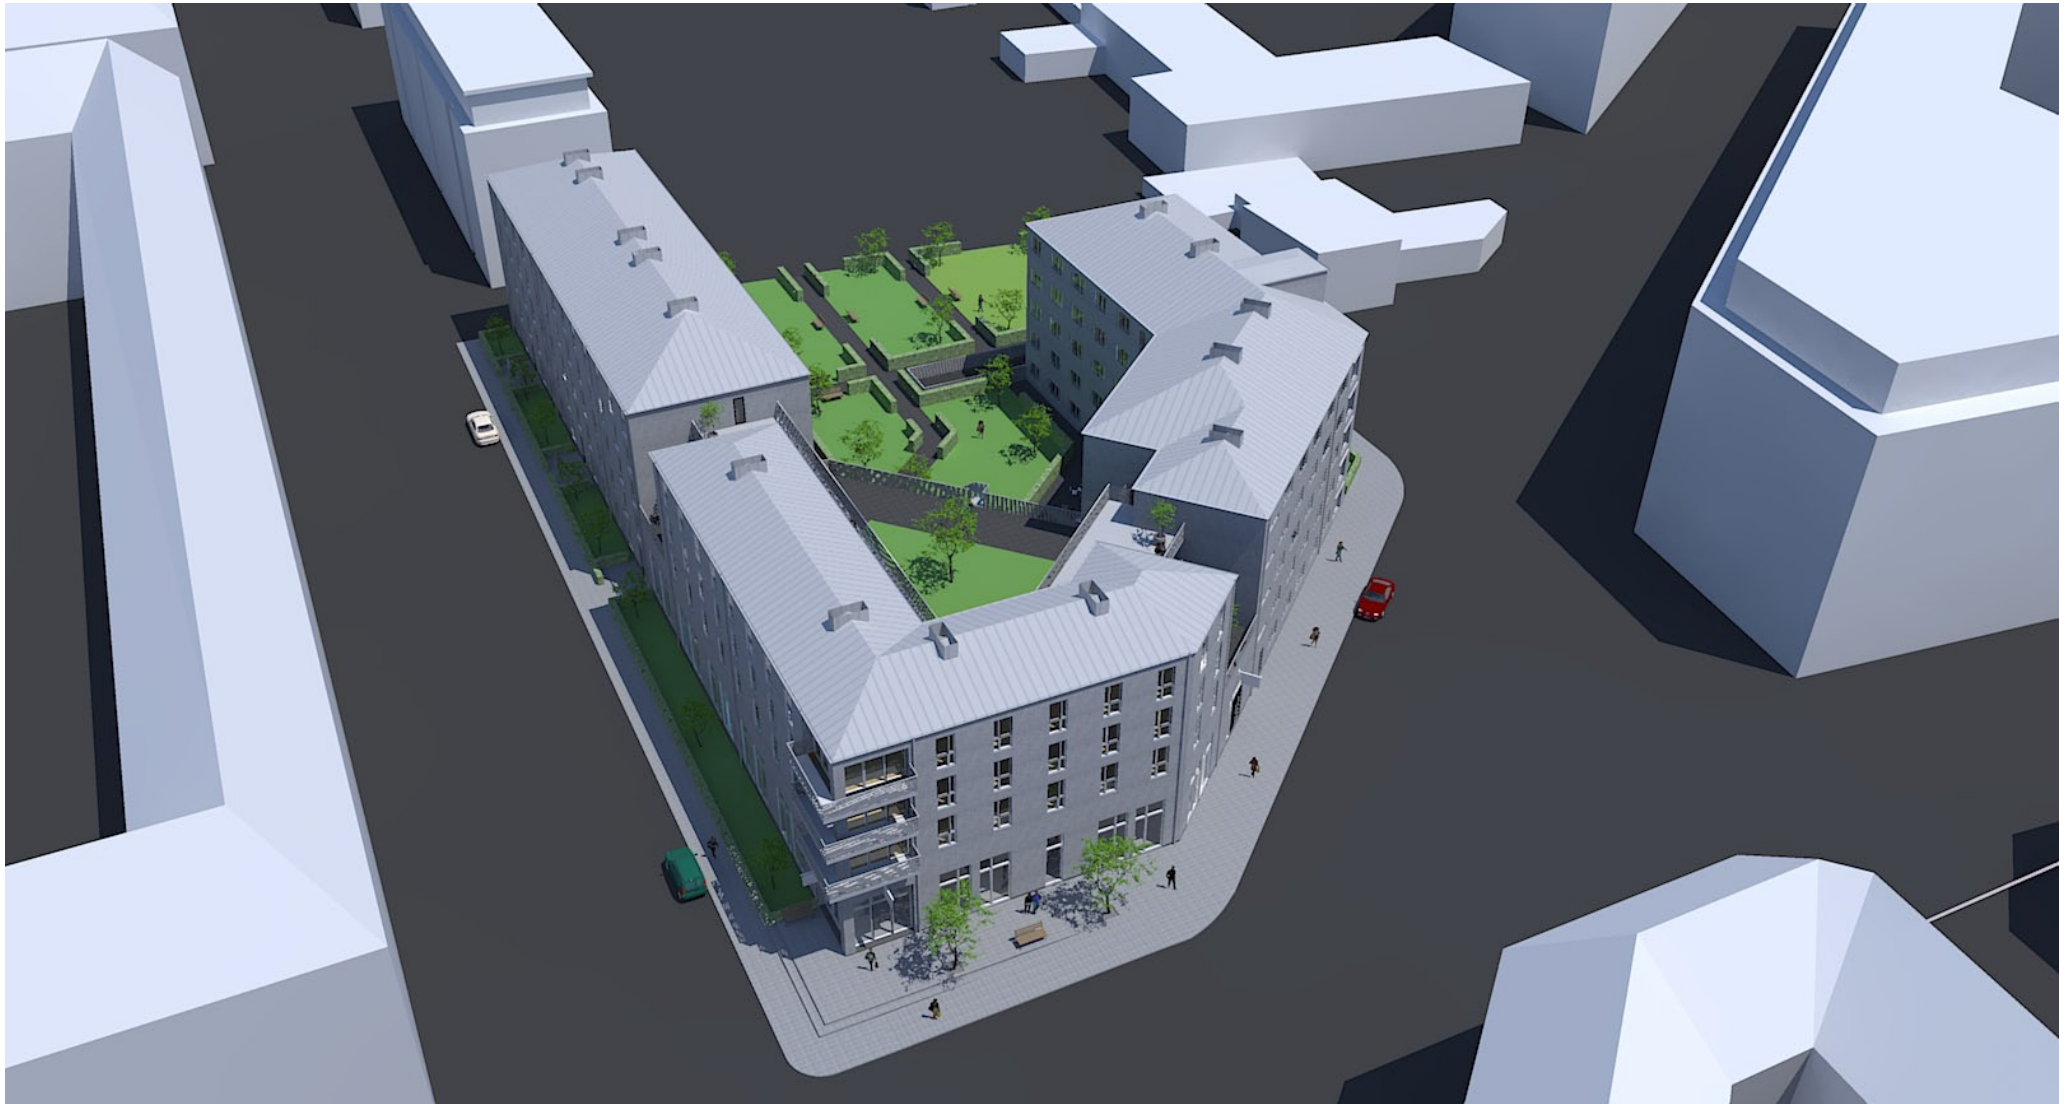

nyt patienthjem til færøerne i venøgade på østerbro

12.04.2011

bayarch®

situationsplan

topview over venøgade og glænøgade

topview over æbeløgade

topview over omøgade

topview over venøgade

indgang fra venøgade

bayarch[®]

terrassen foran patienthjemmet

patienthjemmet set fra taghaven