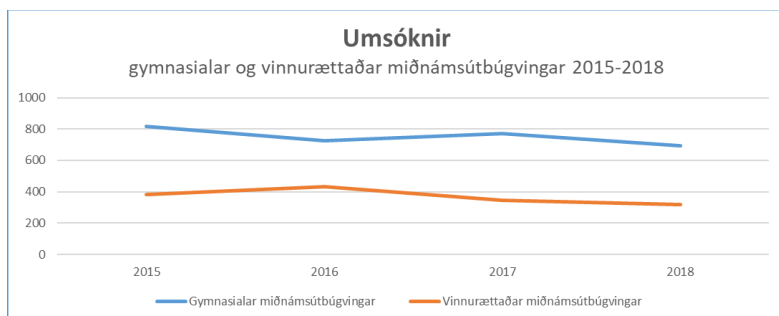

Færri á miðnám, fleiri í læru

Í ár hava 1.032 søkt inn á miðnám. Hetta eru 93 færri umsøkjara enn í fjør, ið er ein minking á 8 prosent. Eins og undanfarin ár eru fleiri gentur enn dreingir, ið søkja inn á miðnám.

Síðan 2015 er talið á umsøkjara minkað við til samans 186, hetta svarar til eina minking á 15 prosent.

Í ár rakar minkingin serliga tær gymnasialu miðnámsútbúgvingarna, ið lækka 11 prosent, meðan tær vinnurættaðu miðnámsútbúgvingarna lækka 7,5 prosent.